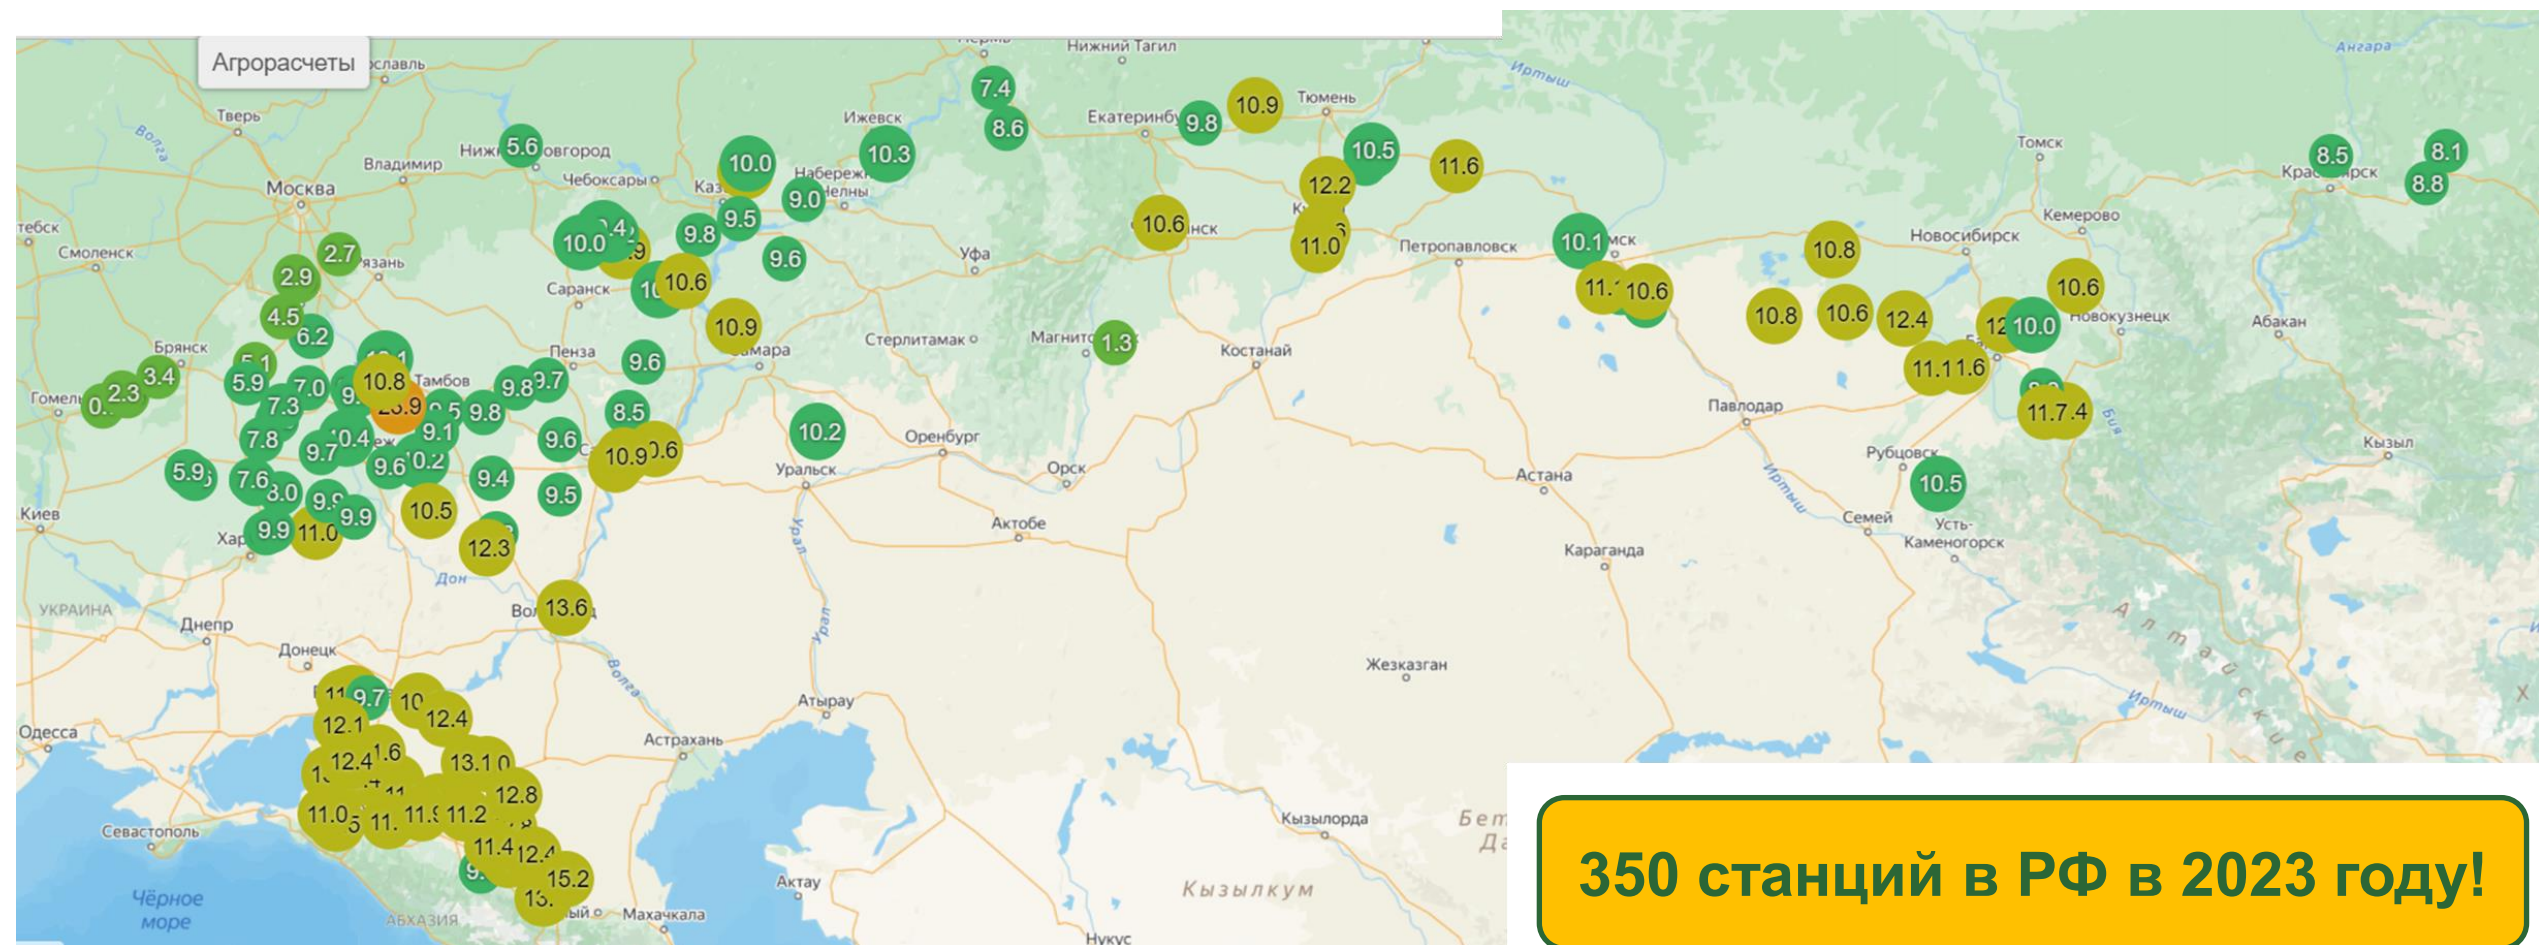

Взаимодействие всех участников и взаимовыгодное сотрудничество в едином интерфейсе: оценка ситуации, принятие решений и контроль выполнения !

Собственная сеть агро_метеостанций! Прогноз погоды, история, окна применения СЗР, прогноз заболеваний и вредителей! Доступны всем в АгроМон в радиусе 100 км от каждой станции !!!