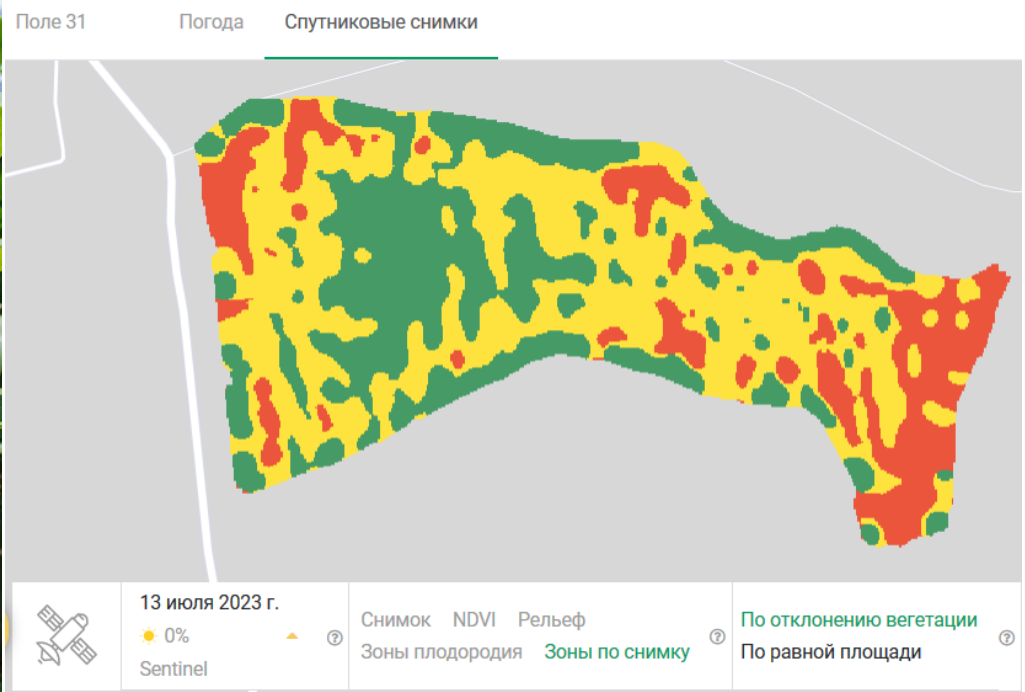

WWW.AGROMON.RU