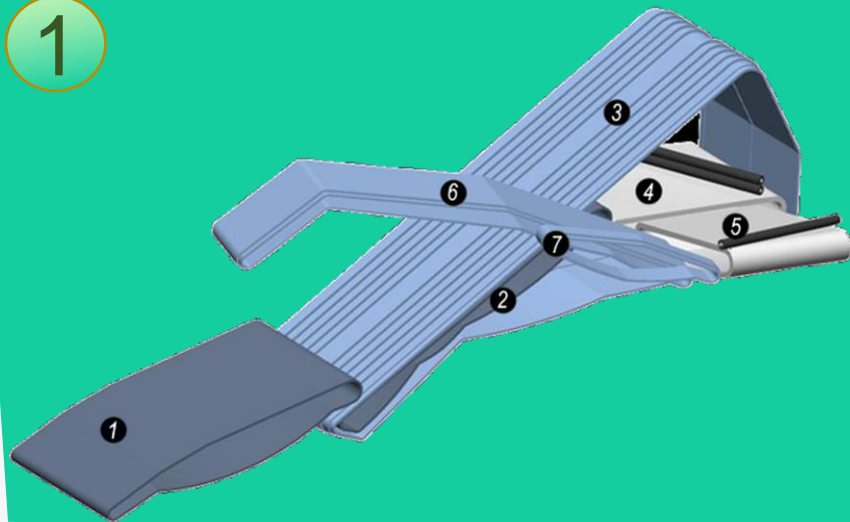

1

Двухрядный картофелеуборочный комбайн AVR Spirit 6200

Сочетание высокого качества очистки
продукта от земли и ботвы с
компактной и легкой конструкцией.

2