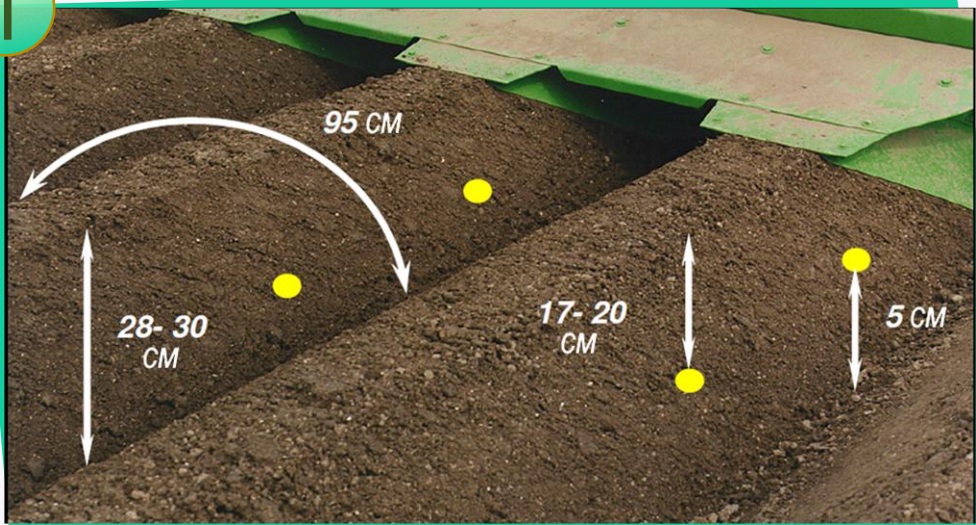

1

Почвообработка

Качественная подготовка почвы на хорошую глубину – залог хорошего урожая.

2