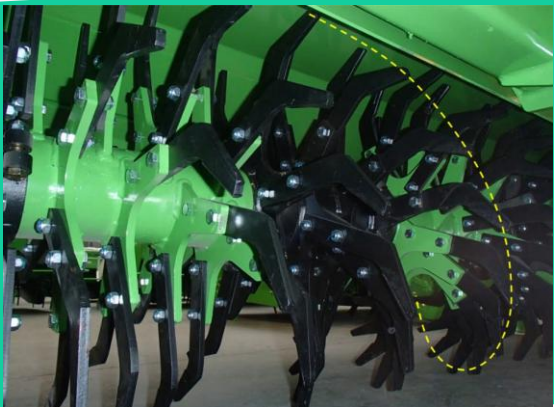

Колнаг

1

Почвообработка

Качественная подготовка почвы на хорошую глубину – залог хорошего урожая.

2

Вертикально-фрезерные культиваторы Celli Ranger 300 / Energy 400

Для предпосадочной подготовки почвы без
выноса нижних слоев. Скорость роторов
385/360 об/мин (ВОМ 540/1000 об/мин).

Культиватор-гребнеобразователь AVR GE-Force HD

Эффективен на тяжелых и средних почвах,
шестеренчатый привод рабочего ротора,
скорость 352 об/мин (ВОМ 1000 об/мин).

1

Культиватор-гребнеобразователь AVR GE-Force HD

Выпускается в модификациях для междурядий 75 и 90 см и сплошной обработки, а также с валом для каменистых почв.

2

Культиватор–гребнеобразователь «Иксион»

Эффективен для сплошной или
междурядной обработки легких и средних
почв: цепной привод рабочего ротора, 300
об/мин (ВОМ 1000 об/мин).

3

1

2

Ботводробитель Rafale

Справляется с самой плотно прилегающей ботвой. Скорость ротора 1320 об/мин (ВОМ 1000 об/мин). Четко копирует профиль гребней. Выпускается в модификациях для междурядий 75 и 90 см, а также для одновременной обработки от 2 до 8 рядков.