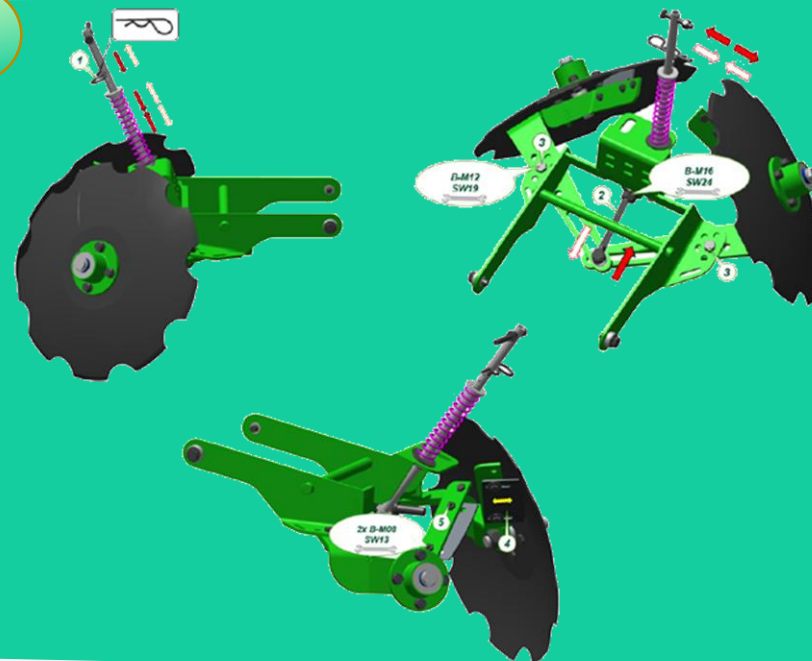

1

Культиватор–гребнеобразователь «Иксион»

Выпускается в модификациях для междурядий 75 и 90 см или сплошной обработки, а также с валом для каменистых почв.

2

1

Роликовый грядообразователь (RSRR)

Выпускается в модификациях для междурядий 75 и 90 см, а также для гряд 150 и 180 см. Агрегатируется самостоятельно (навеска) или в комплексе с Иксион или GeForce HD.

2

1

Картофелесажалка AVR CR450M

Оснащается гребнеобразующей плитой, комплектом опрыскивания и внесения гранулированных удобрений. Привод высаживателей механический или гидравлический.

2

1

Картофелесажалка AVR CR450M

Производительность за 1 час основного времени – 2,7 га при высокой точности позиционирования семян.

2

1

2

Культиватор-гребнеобразователь КГП-4 (пассивный)

КГП-4 выпускается в модификациях для междурядий 75 и 90 см, а также с перенастраиваемой шириной междурядья 70-75 см.

3

1

2

Ботводробитель Rafale

Справляется с самой плотно прилегающей ботвой. Скорость ротора 1320 об/мин (ВОМ 1000 об/мин). Четко копирует профиль гребней. Выпускается в модификациях для междурядий 75 и 90 см, а также для одновременной обработки от 2 до 8 рядков.