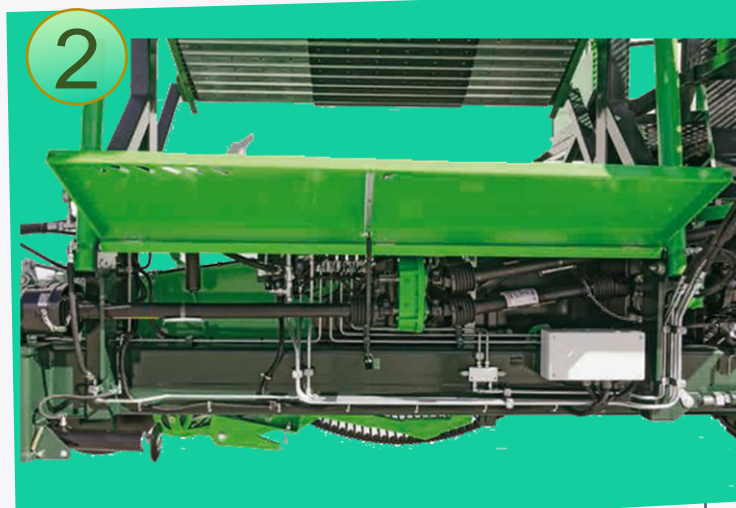

Двухрядный картофелеуборочный комбайн AVR Spirit 5200

Механический привод всех
просеивающих транспортеров.
Оптимально для хорошо сепарируемых
почв. Максимально прост в
обслуживании.