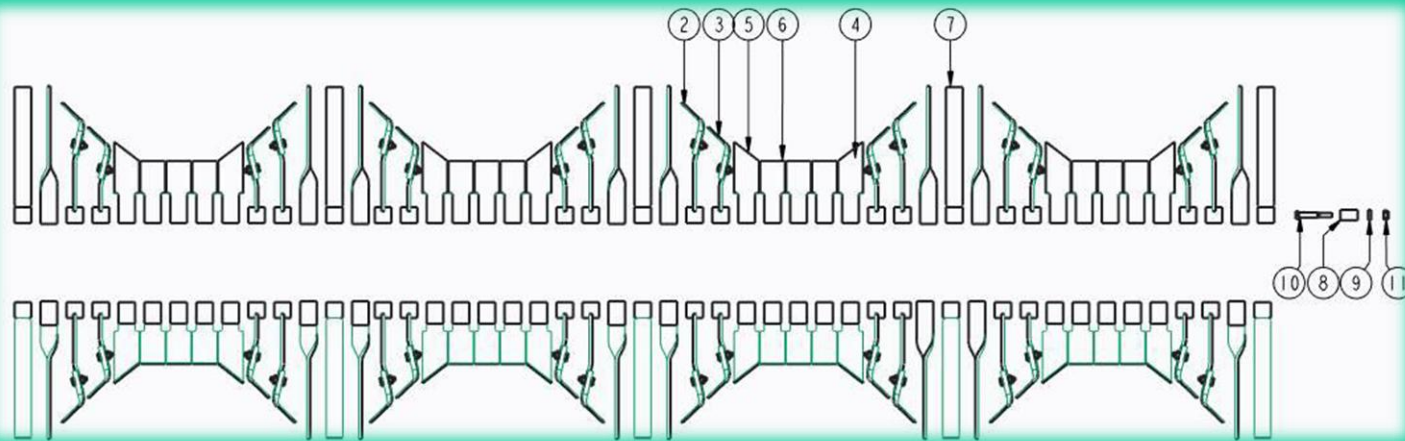

2

1

Картофелесажалка AVR CR450M

Оснащается гребнеобразующей плитой, комплектом опрыскивания и внесения гранулированных удобрений. Привод высаживателей механический или гидравлический.

2

1

Картофелесажалка AVR CR450M

Производительность за 1 час основного времени – 2,7 га при высокой точности позиционирования семян.

2

1

2

Культиватор-гребнеобразователь КГП-4 (пассивный)

КГП-4 выпускается в модификациях для междурядий 75 и 90 см, а также с перенастраиваемой шириной междурядья 70-75 см.

3

1

2

Ботводробитель Rafale

Справляется с самой плотно прилегающей ботвой. Скорость ротора 1320 об/мин (ВОМ 1000 об/мин). Четко копирует профиль гребней. Выпускается в модификациях для междурядий 75 и 90 см, а также для одновременной обработки от 2 до 8 рядков.