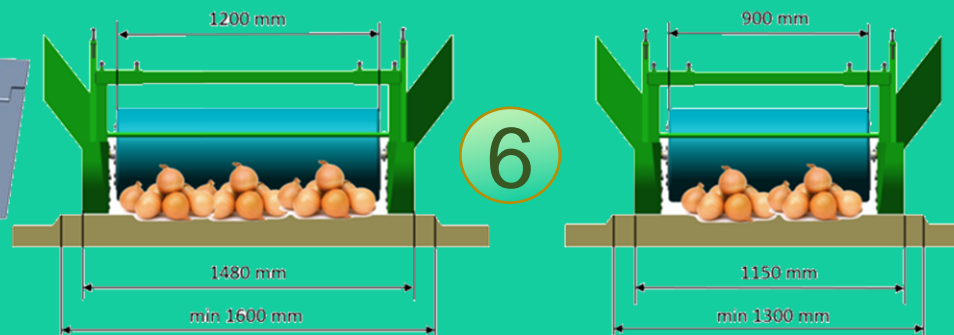

2

Двухрядный картофелеуборочный комбайн AVR Spirit 6200

Механический привод просеивающих
транспортеров + гидравлический
привод модуля очистки.

Опции подкапывающей секции

Универсальный лемеходержатель с защитой от камней, комплект для обогащенной уборки, широкий лемех, лемеха для уборки моркови (шантоне), луковая секция.

Опции выгрузки

Мягкий спуск
(гидравлический или
механический), оптимизатор
объема бункера, бункер для
камней.

Господдержка

ПОДПРОГРАММА

"Развитие селекции и семеноводства картофеля в Российской Федерации" Федеральной научно-технической программы развития сельского хозяйства на 2017 - 2030 годы