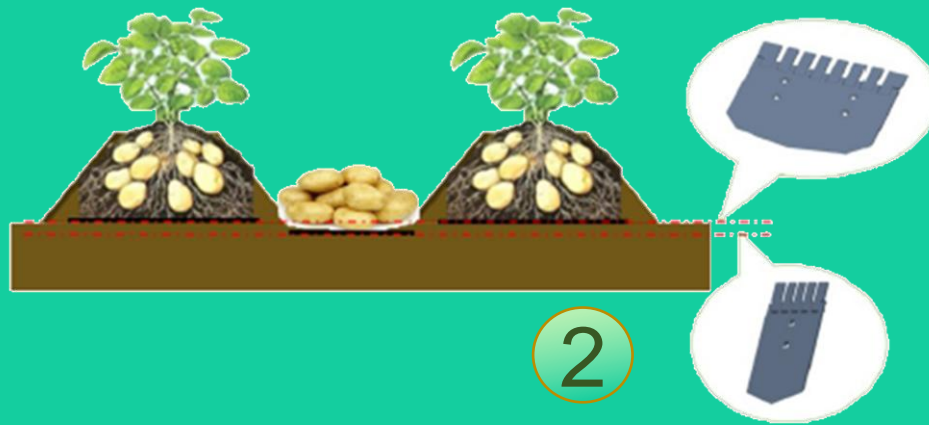

2

Двухрядный картофелеуборочный комбайн AVR Spirit 6200

Механический привод просеивающих
транспортеров + гидравлический
привод модуля очистки.

Опции подкапывающей секции

Универсальный лемеходержатель с защитой от камней, комплект для обогащенной уборки, широкий лемех, лемеха для уборки моркови (шантоне), луковая секция.

Опции выгрузки

Мягкий спуск
(гидравлический или
механический), оптимизатор
объема бункера, бункер для
камней.

Господдержка

ПОДПРОГРАММА

"Развитие селекции и семеноводства картофеля в Российской Федерации" Федеральной научно-технической программы развития сельского хозяйства на 2017 - 2030 годы