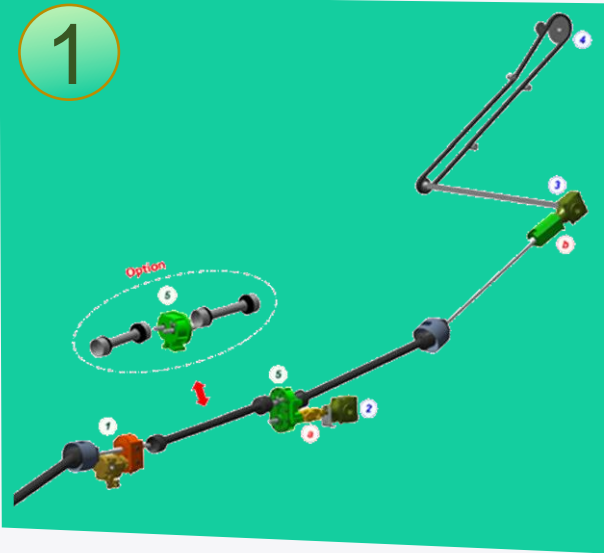

3

1

2

Ботводробитель Rafale

Справляется с самой плотно прилегающей ботвой. Скорость ротора 1320 об/мин (ВОМ 1000 об/мин). Четко копирует профиль гребней. Выпускается в модификациях для междурядий 75 и 90 см, а также для одновременной обработки от 2 до 8 рядков.

Механический привод всех
просеивающих транспортеров.
Оптимально для хорошо сепарируемых
почв. Максимально прост в
обслуживании.

1

Двухрядный картофелеуборочный комбайн AVR Spirit 6200

Сочетание высокого качества очистки
продукта от земли и ботвы с
компактной и легкой конструкцией.

2

Двухрядный картофелеуборочный комбайн AVR Spirit 6200

Механический привод просеивающих
транспортеров + гидравлический
привод модуля очистки.

Опции подкапывающей секции

Универсальный лемеходержатель с защитой от камней, комплект для обогащенной уборки, широкий лемех, лемеха для уборки моркови (шантоне), луковая секция.