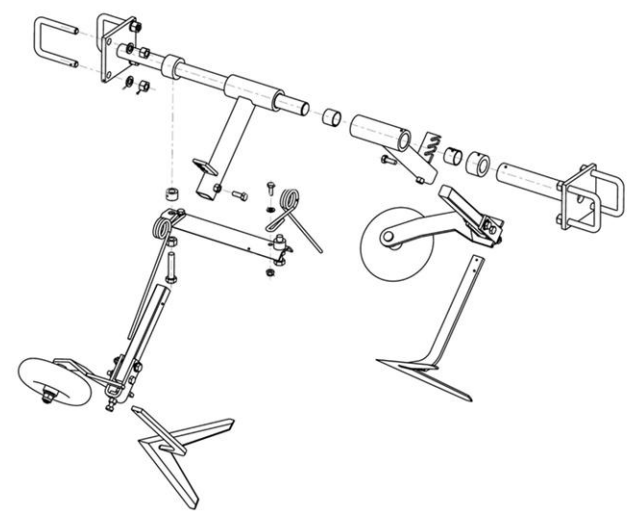

Культиватор-гребнеобразователь КГП-4 (пассивный)

КГП-4 выпускается в модификациях для междурядий 75 и 90 см, а также с перенастраиваемой шириной междурядья 70-75 см.

3