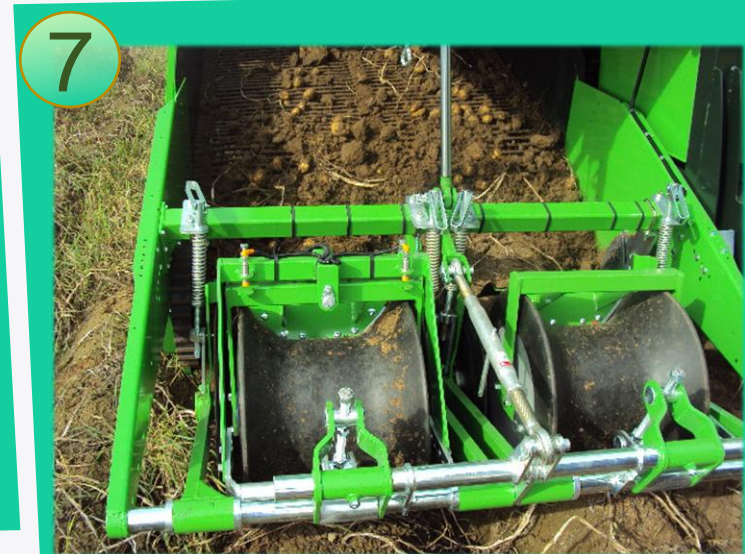

Механический привод всех
просеивающих транспортеров.
Оптимально для хорошо сепарируемых
почв. Максимально прост в
обслуживании.

1

Двухрядный картофелеуборочный комбайн AVR Spirit 6200

Сочетание высокого качества очистки
продукта от земли и ботвы с
компактной и легкой конструкцией.

2

Двухрядный картофелеуборочный комбайн AVR Spirit 6200

Механический привод просеивающих
транспортеров + гидравлический
привод модуля очистки.

Опции подкапывающей секции

Универсальный лемеходержатель с защитой от камней, комплект для обогащенной уборки, широкий лемех, лемеха для уборки моркови (шантоне), луковая секция.

Опции выгрузки

Мягкий спуск
(гидравлический или
механический), оптимизатор
объема бункера, бункер для
камней.

Господдержка

ПОДПРОГРАММА

"Развитие селекции и семеноводства картофеля в Российской Федерации" Федеральной научно-технической программы развития сельского хозяйства на 2017 - 2030 годы