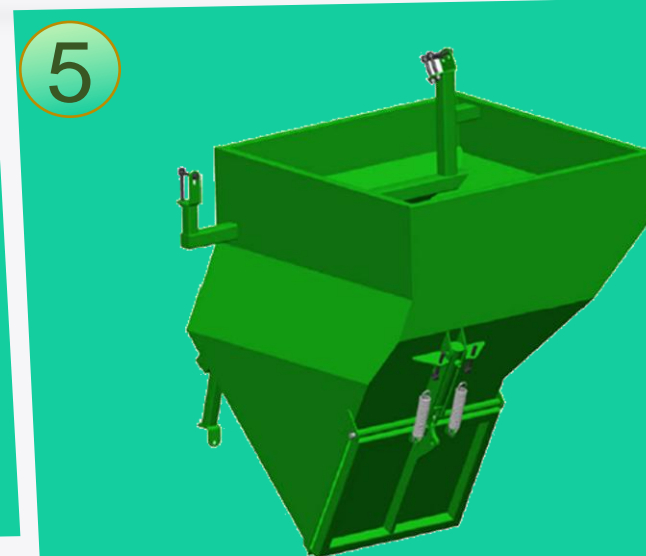

2

Двухрядный картофелеуборочный комбайн AVR Spirit 6200

Механический привод просеивающих
транспортеров + гидравлический
привод модуля очистки.

Опции подкапывающей секции

Универсальный лемеходержатель с защитой от камней, комплект для обогащенной уборки, широкий лемех, лемеха для уборки моркови (шантоне), луковая секция.

Опции выгрузки

Мягкий спуск
(гидравлический или
механический), оптимизатор
объема бункера, бункер для
камней.

Господдержка

ПОДПРОГРАММА

"Развитие селекции и семеноводства картофеля в Российской Федерации" Федеральной научно-технической программы развития сельского хозяйства на 2017 - 2030 годы