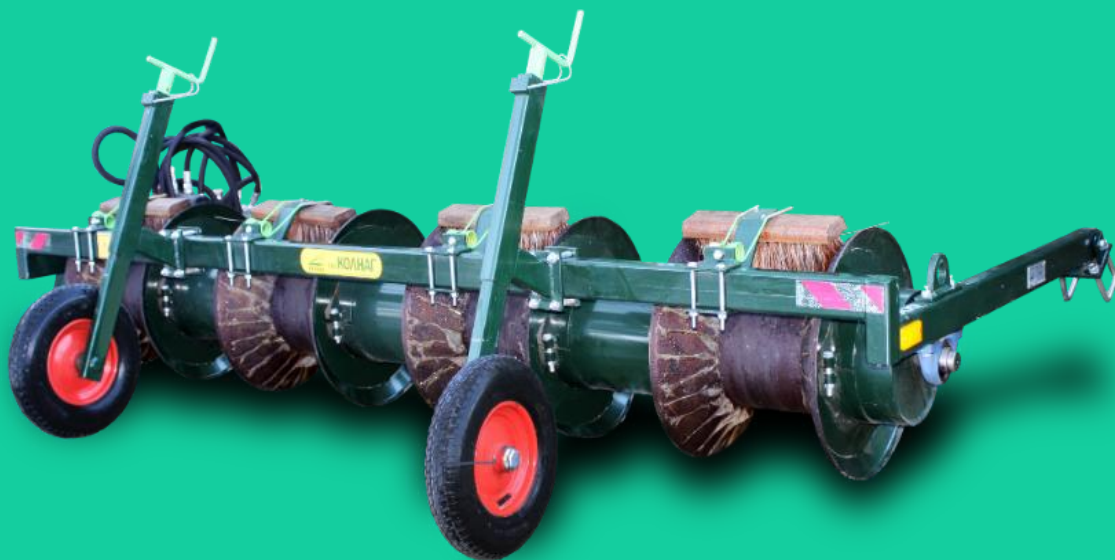

Культиватор-гребнеобразователь AVR GE-Force HD

Эффективен на тяжелых и средних почвах,
шестеренчатый привод рабочего ротора,
скорость 352 об/мин (ВОМ 1000 об/мин).

1

Культиватор-гребнеобразователь AVR GE-Force HD

Выпускается в модификациях для междурядий 75 и 90 см и сплошной обработки, а также с валом для каменистых почв.

2

Культиватор–гребнеобразователь «Иксион»

Эффективен для сплошной или
междурядной обработки легких и средних
почв: цепной привод рабочего ротора, 300
об/мин (ВОМ 1000 об/мин).

1

Культиватор–гребнеобразователь «Иксион»

Выпускается в модификациях для междурядий 75 и 90 см или сплошной обработки, а также с валом для каменистых почв.

2

1

Роликовый грядообразователь (RSRR)

Выпускается в модификациях для междурядий 75 и 90 см, а также для гряд 150 и 180 см. Агрегатируется самостоятельно (навеска) или в комплексе с Иксион или GeForce HD.

2

1

Картофелесажалка AVR CR450M

Оснащается гребнеобразующей плитой, комплектом опрыскивания и внесения гранулированных удобрений. Привод высаживателей механический или гидравлический.

2

1

Картофелесажалка AVR CR450M