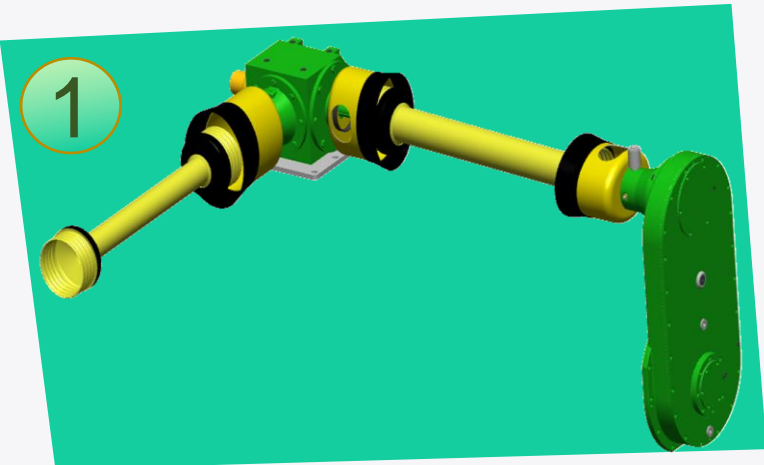

Колнаг

1

Почвообработка

Качественная подготовка почвы на хорошую глубину – залог хорошего урожая.

2

Вертикально-фрезерные культиваторы Celli Ranger 300 / Energy 400

Для предпосадочной подготовки почвы без
выноса нижних слоев. Скорость роторов
385/360 об/мин (ВОМ 540/1000 об/мин).

Культиватор-гребнеобразователь AVR GE-Force HD

Эффективен на тяжелых и средних почвах,
шестеренчатый привод рабочего ротора,
скорость 352 об/мин (ВОМ 1000 об/мин).

1

Культиватор-гребнеобразователь AVR GE-Force HD

Выпускается в модификациях для междурядий 75 и 90 см и сплошной обработки, а также с валом для каменистых почв.

2

Культиватор–гребнеобразователь «Иксион»

Эффективен для сплошной или
междурядной обработки легких и средних
почв: цепной привод рабочего ротора, 300
об/мин (ВОМ 1000 об/мин).

2

1

Картофелесажалка AVR CR450M

Оснащается гребнеобразующей плитой, комплектом опрыскивания и внесения гранулированных удобрений. Привод высаживателей механический или гидравлический.

2

1

Картофелесажалка AVR CR450M