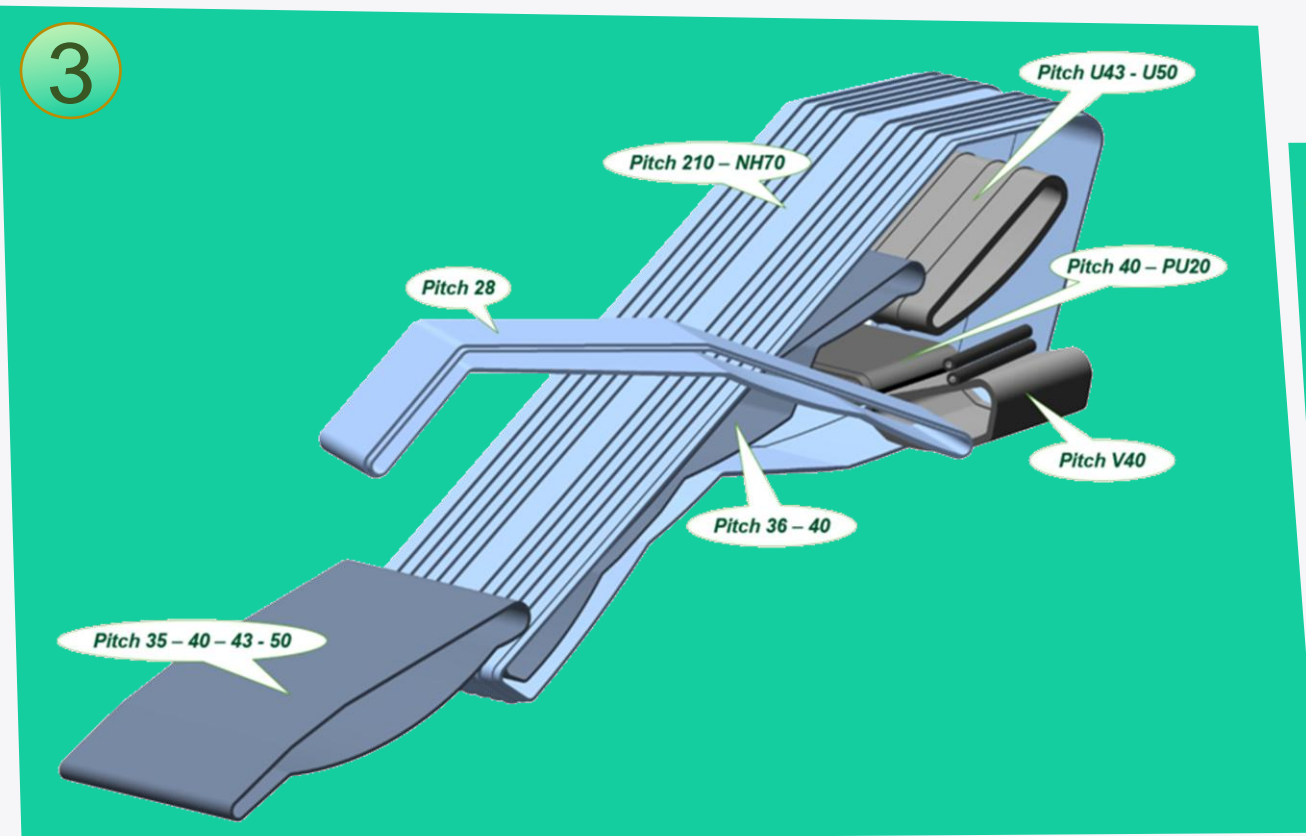

Двухрядный картофелеуборочный комбайн AVR Spirit 5200

Механический привод всех
просеивающих транспортеров.
Оптимально для хорошо сепарируемых
почв. Максимально прост в
обслуживании.