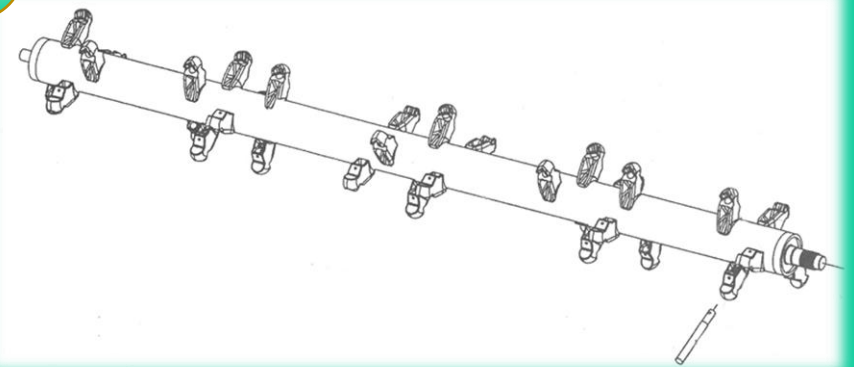

1

Культиватор–гребнеобразователь «Иксион»

Выпускается в модификациях для междурядий 75 и 90 см или сплошной обработки, а также с валом для каменистых почв.

2

1

Роликовый грядообразователь (RSRR)

Выпускается в модификациях для междурядий 75 и 90 см, а также для гряд 150 и 180 см. Агрегатируется самостоятельно (навеска) или в комплексе с Иксион или GeForce HD.

2

1

Картофелесажалка AVR CR450M

Оснащается гребнеобразующей плитой, комплектом опрыскивания и внесения гранулированных удобрений. Привод высаживателей механический или гидравлический.

2

1

Картофелесажалка AVR CR450M

3

1

2

Ботводробитель Rafale

Справляется с самой плотно прилегающей ботвой. Скорость ротора 1320 об/мин (ВОМ 1000 об/мин). Четко копирует профиль гребней. Выпускается в модификациях для междурядий 75 и 90 см, а также для одновременной обработки от 2 до 8 рядков.