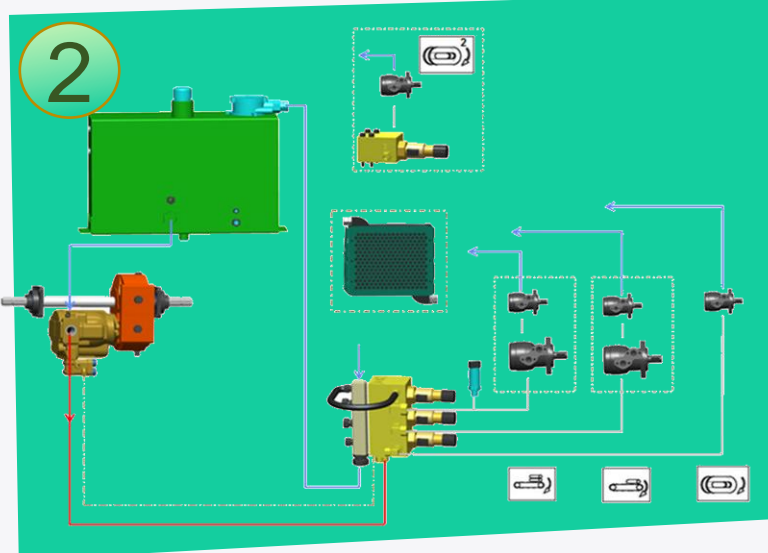

Механический привод всех
просеивающих транспортеров.
Оптимально для хорошо сепарируемых
почв. Максимально прост в
обслуживании.

1

Двухрядный картофелеуборочный комбайн AVR Spirit 6200

Сочетание высокого качества очистки
продукта от земли и ботвы с
компактной и легкой конструкцией.

2

Двухрядный картофелеуборочный комбайн AVR Spirit 6200

Механический привод просеивающих
транспортеров + гидравлический
привод модуля очистки.

Опции подкапывающей секции

Универсальный лемеходержатель с защитой от камней, комплект для обогащенной уборки, широкий лемех, лемеха для уборки моркови (шантоне), луковая секция.