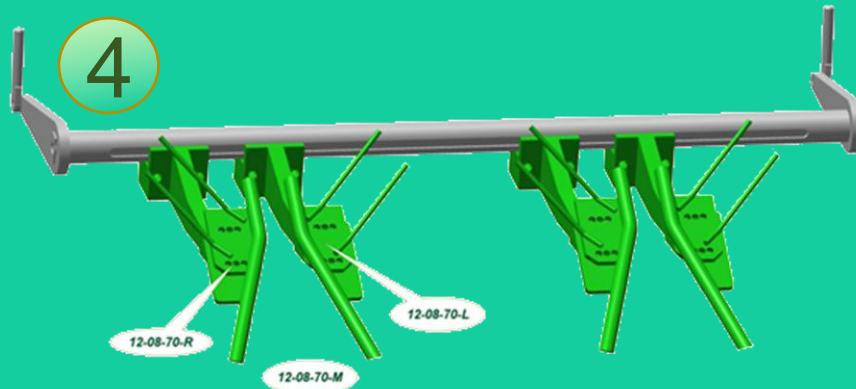

2

Двухрядный картофелеуборочный комбайн AVR Spirit 6200

Механический привод просеивающих
транспортеров + гидравлический
привод модуля очистки.

Опции подкапывающей секции

Универсальный лемеходержатель с защитой от камней, комплект для обогащенной уборки, широкий лемех, лемеха для уборки моркови (шантоне), луковая секция.

Опции выгрузки

Мягкий спуск
(гидравлический или
механический), оптимизатор
объема бункера, бункер для
камней.

Господдержка

ПОДПРОГРАММА

"Развитие селекции и семеноводства картофеля в Российской Федерации" Федеральной научно-технической программы развития сельского хозяйства на 2017 - 2030 годы