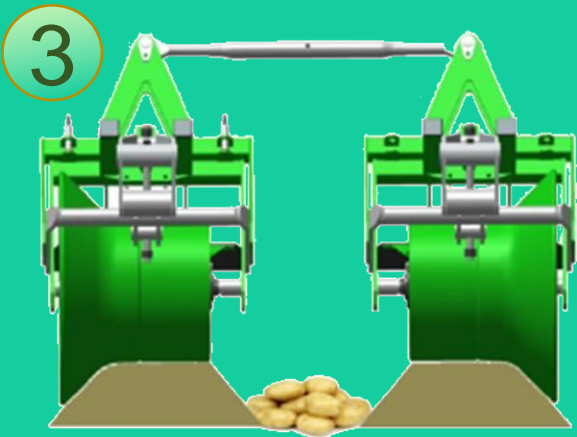

2

Двухрядный картофелеуборочный комбайн AVR Spirit 6200

Механический привод просеивающих
транспортеров + гидравлический
привод модуля очистки.

Опции подкапывающей секции

Универсальный лемеходержатель с защитой от камней, комплект для обогащенной уборки, широкий лемех, лемеха для уборки моркови (шантоне), луковая секция.

Опции выгрузки

Мягкий спуск
(гидравлический или
механический), оптимизатор
объема бункера, бункер для
камней.

Господдержка

ПОДПРОГРАММА

"Развитие селекции и семеноводства картофеля в Российской Федерации" Федеральной научно-технической программы развития сельского хозяйства на 2017 - 2030 годы