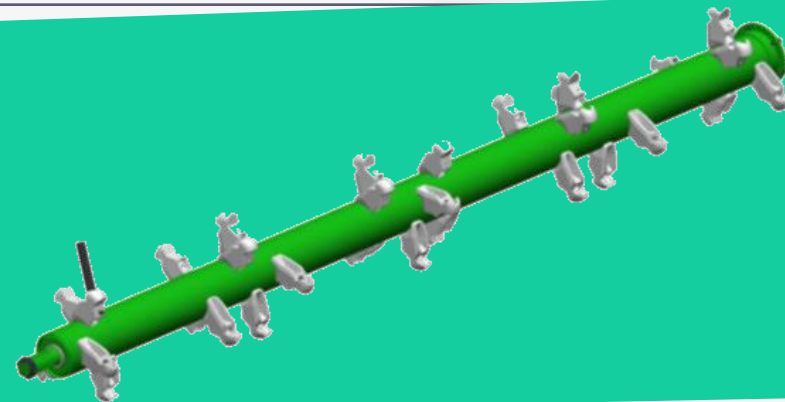

Культиватор-гребнеобразователь AVR GE-Force HD

Эффективен на тяжелых и средних почвах,
шестеренчатый привод рабочего ротора,
скорость 352 об/мин (ВОМ 1000 об/мин).

1

Культиватор-гребнеобразователь AVR GE-Force HD

Выпускается в модификациях для междурядий 75 и 90 см и сплошной обработки, а также с валом для каменистых почв.

2

Культиватор–гребнеобразователь «Иксион»

Эффективен для сплошной или
междурядной обработки легких и средних
почв: цепной привод рабочего ротора, 300
об/мин (ВОМ 1000 об/мин).

2

1

Картофелесажалка AVR CR450M

Оснащается гребнеобразующей плитой, комплектом опрыскивания и внесения гранулированных удобрений. Привод высаживателей механический или гидравлический.

2

1

Картофелесажалка AVR CR450M

3

1

2

Ботводробитель Rafale

Справляется с самой плотно прилегающей ботвой. Скорость ротора 1320 об/мин (ВОМ 1000 об/мин). Четко копирует профиль гребней. Выпускается в модификациях для междурядий 75 и 90 см, а также для одновременной обработки от 2 до 8 рядков.