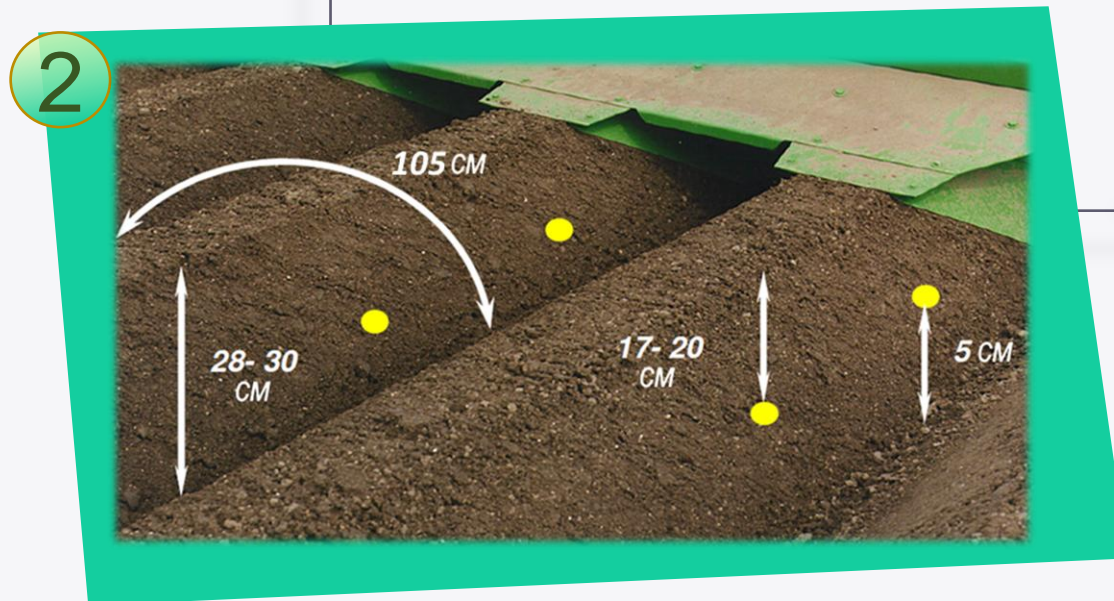

Почвообработка

Качественная подготовка почвы на хорошую глубину – залог хорошего урожая.

2