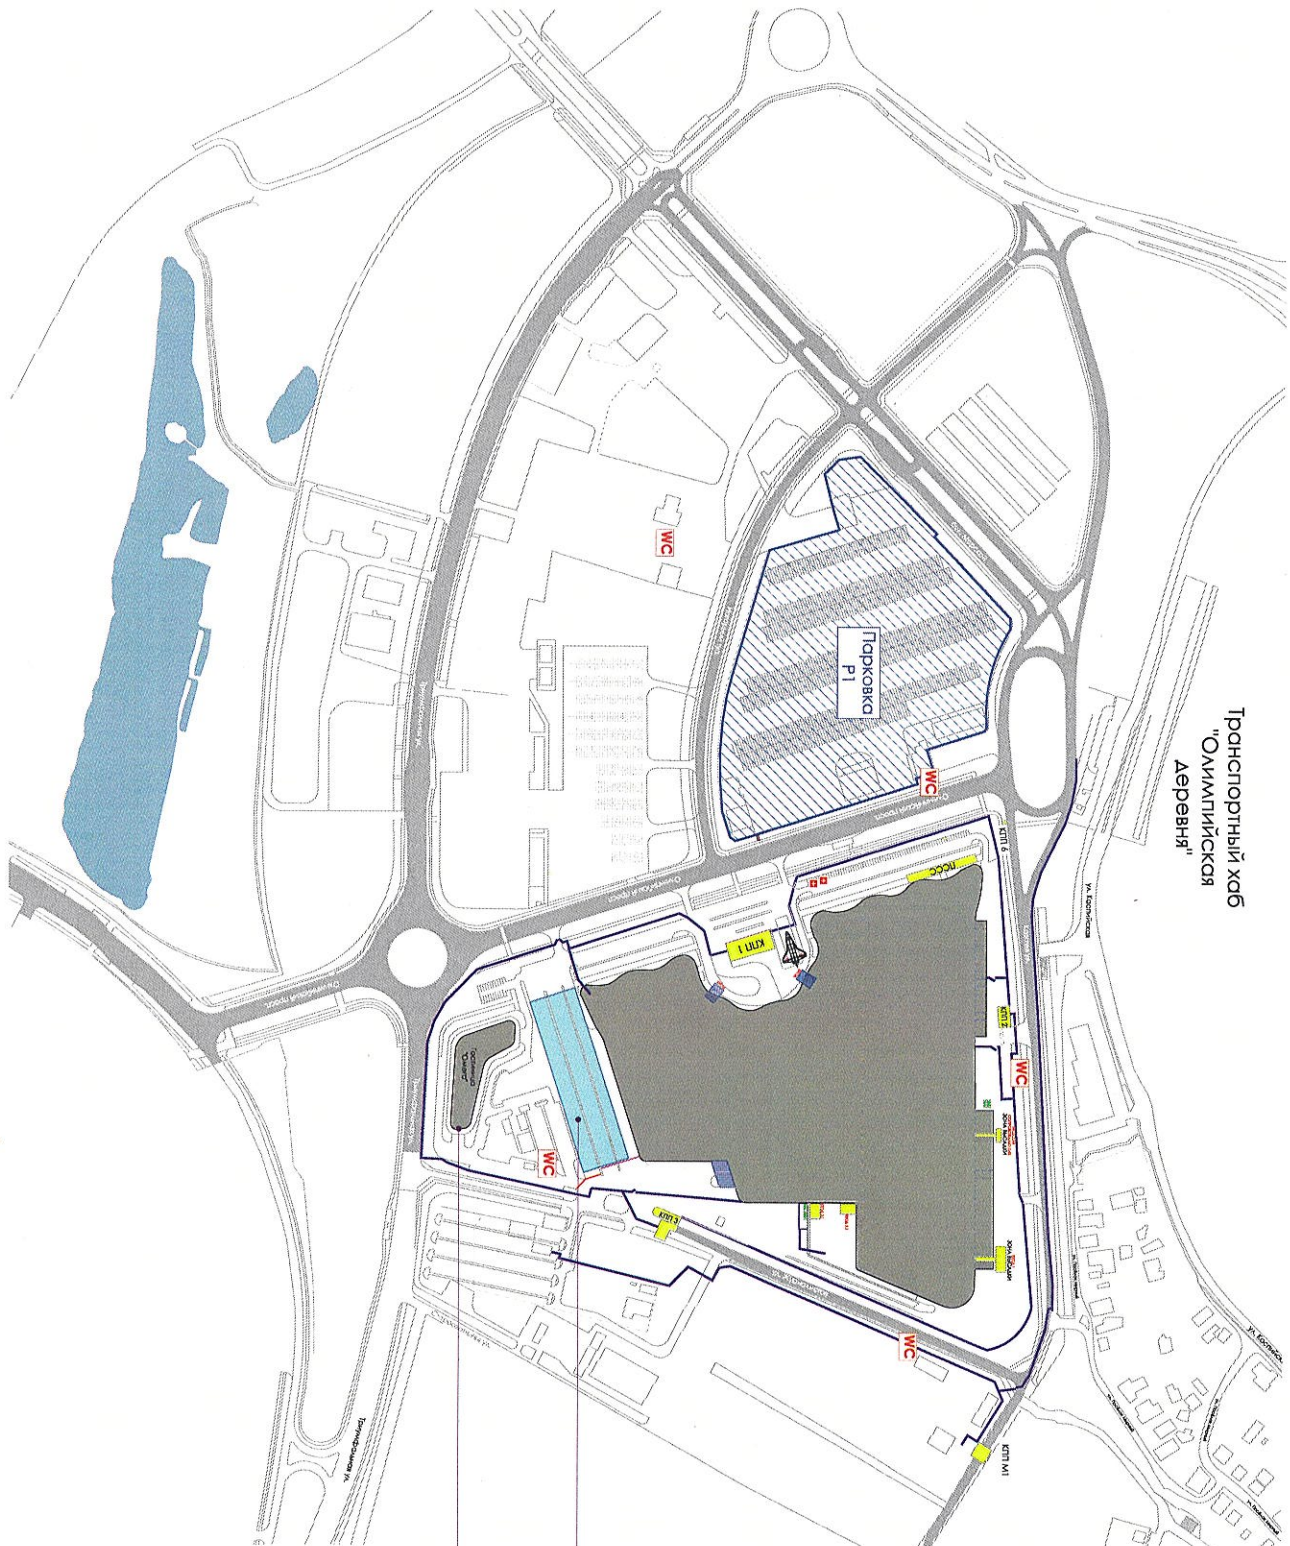

ВЫСТАВКА "ЕВРАЗИЯ НАШ ДОМ"

Федеральная территория
"Сириус"
Парк науки и искусства
"Сириус"
(Адлерский район,
Имеретинская низменность
Олимпийский проспект, 1)
АЛЬБОМ СХЕМ

проект от 15.12.22

ЗОНА ВЫСТАВКИ

Гостиница "Omega Sirius Park"

СИТУАЦИОННЫЙ ПЛАН

**Схема центральной площадки проведения мероприятий в рамках заседания СГП СНГ и ЕМПС
Парк науки и искусства "Сирius". 2-й этаж**

- Зона 5.4
Зал пленарного заседания
- Зона 5.8
Выставка (S=2280м²)
Зал Алтом
- Зона 6.2
Выставка (S=2423м²)
- Зона 5.5
Выставка (S=2265м²)
- Зона 10.1
Комнаты для переводов
- Зоны 9.1, 9.2
Залы деловой программы
- Зона 5.11
Ресторан
- Зона 5.13
Пресс-центр
- Зона 1.7
Ресторан "Севедрый"