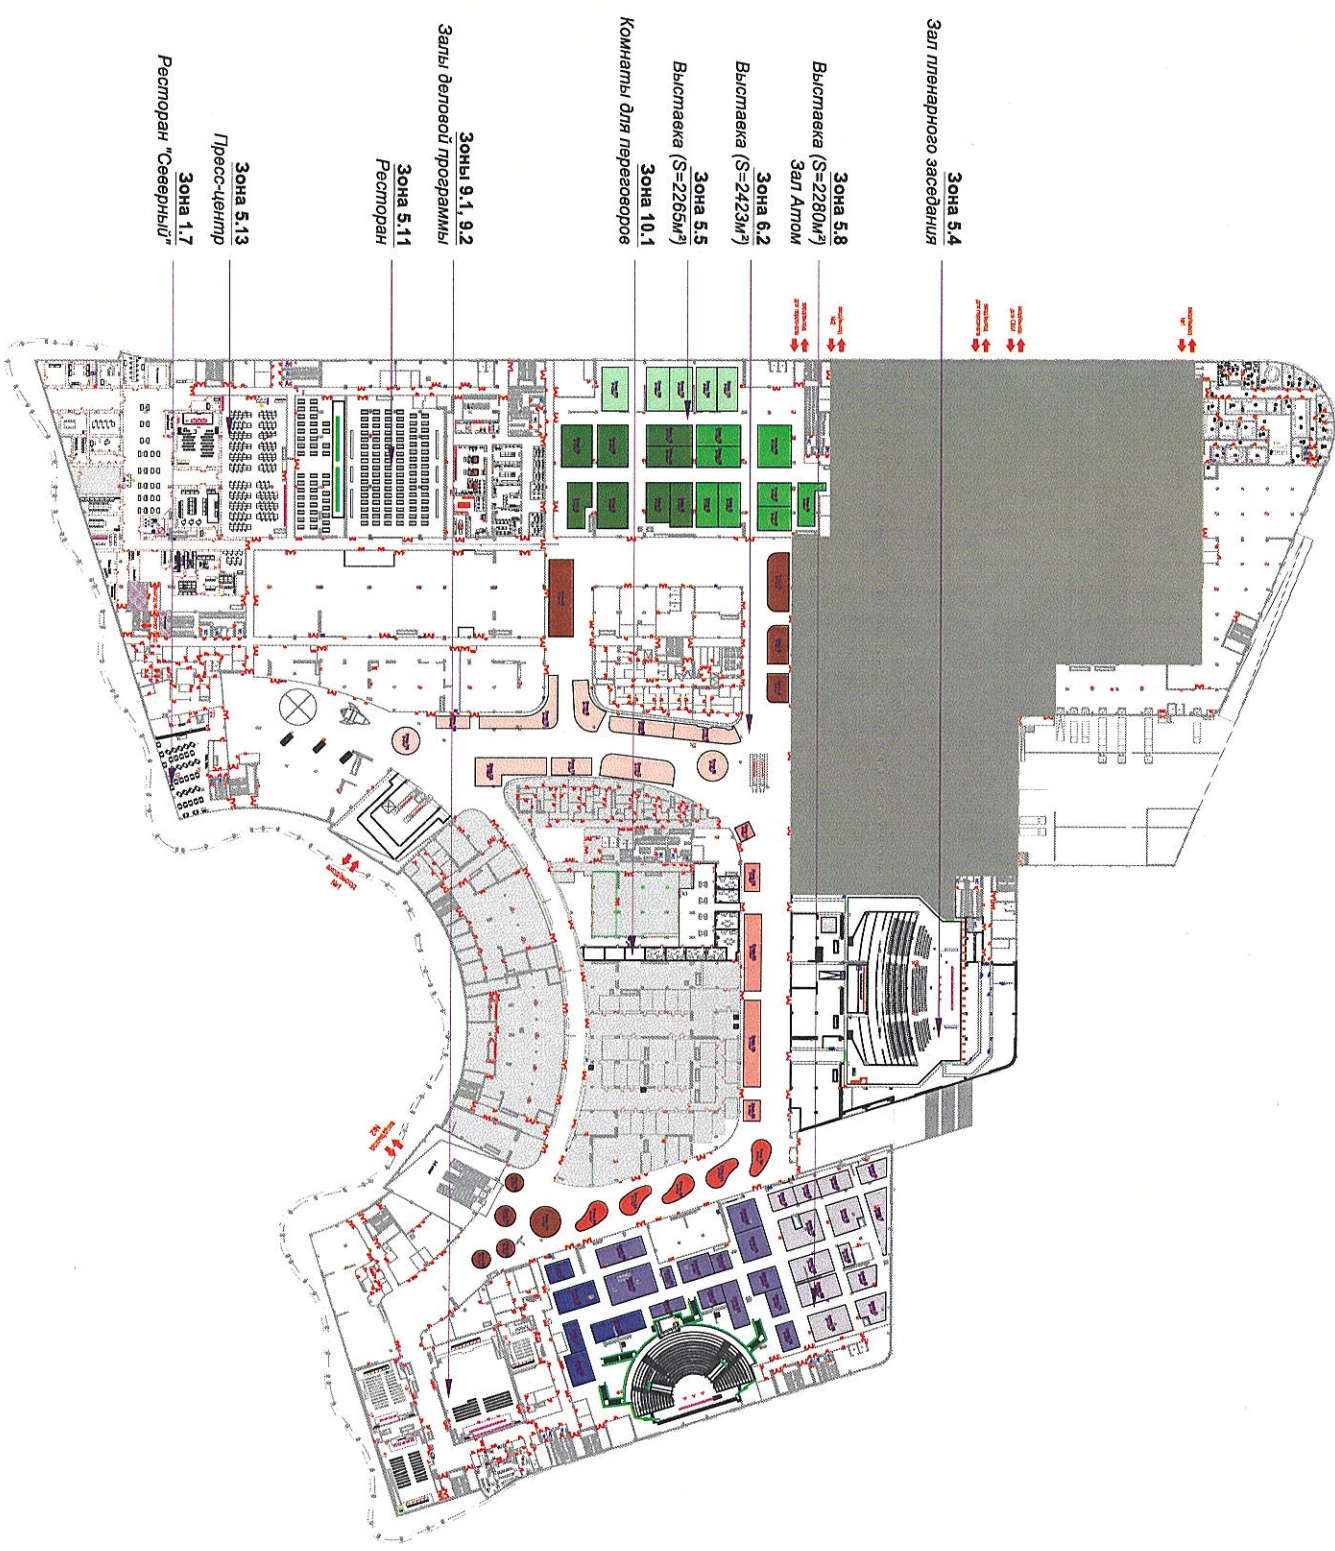

ВЫСТАВКА "ЕВРАЗИЯ НАШ ДОМ"

Федеральная территория
"Сириус"
Парк науки и искусства
"Сириус"
(Адлерский район,
Имеретинская низменность
Олимпийский проспект, 1)
АЛЬБОМ СХЕМ

проект от 15.12.22

ЗОНА ВЫСТАВКИ

Гостиница "Omega Sirius Park"

СИТУАЦИОННЫЙ ПЛАН

**Схема центральной площадки проведения мероприятий в рамках заседания СГП СНГ и ЕМПС
Парк науки и искусства "Сирius". 2-й этаж**

- Зона 5.4
Зал пленарного заседания
- Зона 5.8
Выставка (S=2280м²)
Зал Алтом
- Зона 6.2
Выставка (S=2423м²)
- Зона 5.5
Выставка (S=2265м²)
- Зона 10.1
Комнаты для переводов
- Зоны 9.1, 9.2
Залы деловой программы
- Зона 5.11
Ресторан
- Зона 5.13
Пресс-центр
- Зона 1.7
Ресторан "Севедрый"